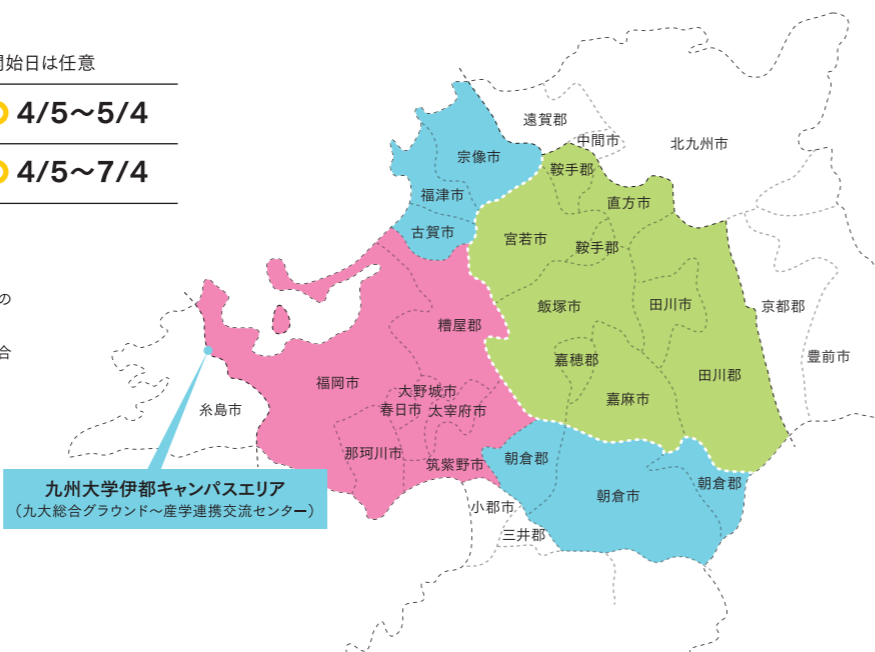

マリンワールド
 入館料
20%割引

特典その③

香椎花園
 入園料
100円割引
※他割引との併用はできません。

特典その④

西鉄旅行
 旅行代金
3%割引
但し、企画によっては、割引対象外のものもございます。詳しくは、窓口にてお尋ねください。

特典その⑤

西鉄イン
 通常宿泊料
10%割引
詳しくは各ホテルにお問い合わせください。

特典その⑥

ソラリア 西鉄ホテル
 通常宿泊料
10%割引
詳しくは各ホテルにお問い合わせください。

特典その⑦

西鉄ホテルクラブ
 通常宿泊料
10%割引
詳しくは各ホテルにお問い合わせください。

特典その⑧

マリエラ
 「エコルプラン」設定1,000円でマリエラ乗船・フンドリンク付。アルコールのご注文の際は年齢確認をさせていただきます。サービスのご利用は15歳以上の方のみになります。アルコールのご注文の際は年齢確認をする場合がございます。

特典その⑨

インキューブ
 全商品nimocaポイント
10倍!!
※翌日以降にポイント付与 ※特典対象店舗 天神店 木の葉モール橋本店 久留米店 イオンモール香椎浜店

いつでもお好きな日付から利用可能です。

発券方式	券種例	利用期間例 ※利用開始日は任意	
期間方式	1ヶ月	● 4/1~4/30	● 4/5~5/4
	3ヶ月	● 4/1~6/30	● 4/5~7/4

月度方式 1ヶ月……○4/1~4/30 ×4/5~5/4
 3ヶ月……○4/1~6/30 ×4/5~7/4

※西鉄バス・電車などの定期券と期間方式を組み合わせる場合は、同期間での販売となります。期間が異なる場合は月度方式での発売となります。
 ※高速・特急バス定期券/西鉄電車・地下鉄乗継定期券/バス学期定期券と組み合わせる場合は、期間方式での設定ができないため、月度方式での発売となります。

- 利用可能エリア
- エコルカード対象エリア
 - ワイドエコルカード対象エリア
 - 筑豊エコルカード対象エリア